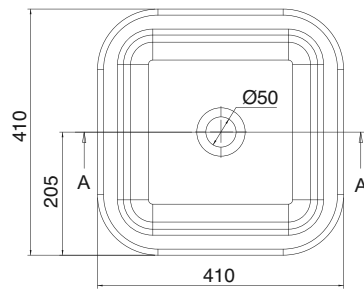

NEXT 40

Art. 8306 - 41 x 41 Cm - 12 Kg - 6 L.

Lavabo da appoggio

Lay-on washbasin

Lavabo à poser

Aufsatzwaschbecken

Lavabo de apoço

Раковина умывальника накладная

TOPS

NEW LINE:

Art. 520 - Art. 521 - Art. 522

Tolleranza dimensioni $\pm 5\%$
Dimension tolerance $\pm 5\%$