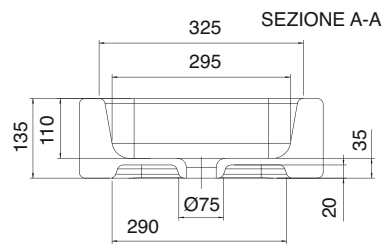

NEXT 40

Art. 8306 - 41 x 41 Cm - 12 Kg - 6 L.

Lavabo da appoggio

Lay-on washbasin

Lavabo à poser

Aufsatzwaschbecken

Lavabo de apoço

Раковина умывальника накладная

TOPS

NEW LINE:

Art. 520 - Art. 521 - Art. 522

Tolleranza dimensioni $\pm 5\%$
Dimension tolerance $\pm 5\%$