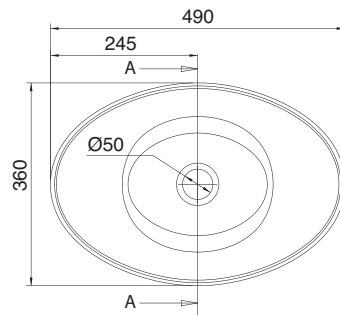

ZEFIRO 50

Art. 8207 - 49 x 36 Cm - 6 Kg - 3,5 L.

Lavabo da appoggio

Lay-on washbasin

Lavabo à poser

Aufsatzwaschbecken

Lavabo de apoço

Раковина умывальника накладная

TOPS

NEW LINE:

Art. 520 - Art. 521 - Art. 522

Tolleranza dimensioni  $\pm 5\%$   
Dimension tolerance  $\pm 5\%$