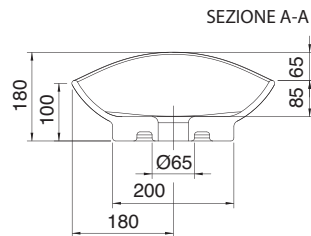

ZEFIRO 50

Art. 8207 - 49 x 36 Cm - 6 Kg - 3,5 L.

Lavabo da appoggio

Lay-on washbasin

Lavabo à poser

Aufsatzwaschbecken

Lavabo de apoço

Раковина умывальника накладная

TOPS

NEW LINE:

Art. 520 - Art. 521 - Art. 522

Tolleranza dimensioni  $\pm 5\%$   
Dimension tolerance  $\pm 5\%$