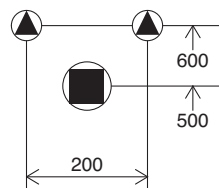

ZEFIRO 70R

Art. 8204 - 68 x 50 Cm - 13 Kg - 2,5 L.

Lavabo da appoggio o sospeso, predisposto per rubinetteria monoforo

Lay-on or wall-mounted washbasin, configured for single-hole tap set

Lavabo à poser ou suspendu, conçu pour robinetterie monotrou

Aufsatz-oder Hängewaschbecken, ausgelegt für 1-Loch-Armatur

Lavabo de apoyo o suspendido con predisposición para grifería monoforo

Раковина умывальника накладная или подвесная с одним отверстием под смеситель

TOPS

NEW LINE:

Art. 520 - Art. 521 - Art. 522

Tolleranza dimensioni $\pm 5\%$
Dimension tolerance $\pm 5\%$