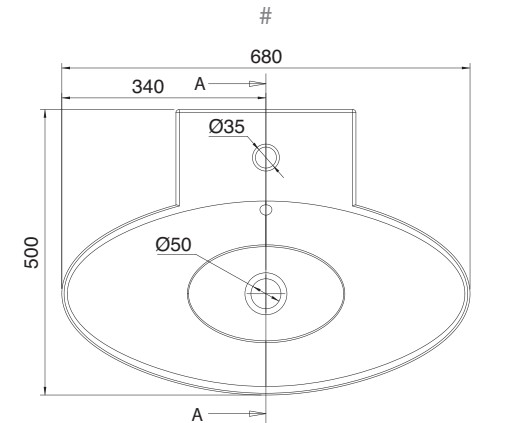

ZEFIRO 70R

Art. 8204 - 68 x 50 Cm - 13 Kg - 2,5 L.

Lavabo da appoggio o sospeso, predisposto per rubinetteria monoforo

Lay-on or wall-mounted washbasin, configured for single-hole tap set

Lavabo à poser ou suspendu, conçu pour robinetterie monotrou

Aufsatz-oder Hängewaschbecken, ausgelegt für 1-Loch-Armatur

Lavabo de apoyo o suspendido con predisposición para grifería monoforo

Раковина умывальника накладная или подвесная с одним отверстием под смеситель

TOPS

NEW LINE:

Art. 520 - Art. 521 - Art. 522

Tolleranza dimensioni $\pm 5\%$
Dimension tolerance $\pm 5\%$