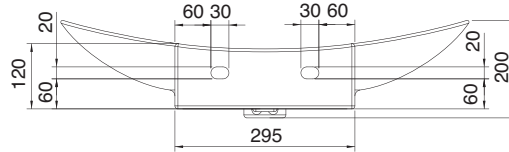

ZEFIRO 70R

Art. 8204 - 68 x 50 Cm - 13 Kg - 2,5 L.

Lavabo da appoggio o sospeso, predisposto per rubinetteria monoforo

Lay-on or wall-mounted washbasin, configured for single-hole tap set

Lavabo à poser ou suspendu, conçu pour robinetterie monotrou

TOPS

NEW LINE:

Art. 520 - Art. 521 - Art. 522

Tolleranza dimensioni $\pm 5\%$
Dimension tolerance $\pm 5\%$