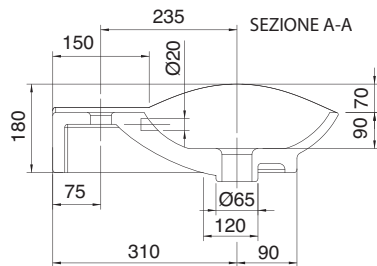

ZEFIRO 70R

Art. 8204 - 68 x 50 Cm - 13 Kg - 2,5 L.

Lavabo da appoggio o sospeso, predisposto per rubinetteria monoforo

Lay-on or wall-mounted washbasin, configured for single-hole tap set

Lavabo à poser ou suspendu, conçu pour robinetterie monotrou

Aufsatz-oder Hängewaschbecken, ausgelegt für 1-Loch-Armatur

Lavabo de apoyo o suspendido con predisposición para grifería monoforo

Раковина умывальника накладная или подвесная с одним отверстием под смеситель

TOPS

NEW LINE:

Art. 520 - Art. 521 - Art. 522

Tolleranza dimensioni $\pm 5\%$
Dimension tolerance $\pm 5\%$