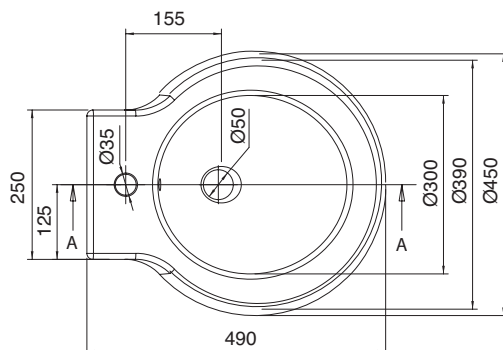

## Art. 8106 - 50 x 45 Cm - 22 Kg

Bidet sospeso monoforo  
 Single-hole wall-mounted bidet  
 Bidet suspendu monotrou  
 Hänge-Bidet, ausgelegt für 1-Loch-Armatur  
 Bidet suspendido monoforo  
 Биде подвесное с одним отверстием

\* 65 = ART.10009 + ART.10011  
 \* 100 = ART.10019 + ART.10011

Tolleranza dimensioni ± 5%  
 Dimension tolerance ± 5%