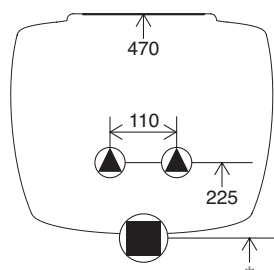

## Art. 8106 - 50 x 45 Cm - 22 Kg

Bidet sospeso monoforo  
 Single-hole wall-mounted bidet  
 Bidet suspendu monotrou  
 Hänge-Bidet, ausgelegt für 1-Loch-Armatur  
 Bidet suspendido monoforo  
 Биде подвесное с одним отверстием

\* 65 = ART.10009 + ART.10011  
 \* 100 = ART.10019 + ART.10011

Tolleranza dimensioni ± 5%  
 Dimension tolerance ± 5%