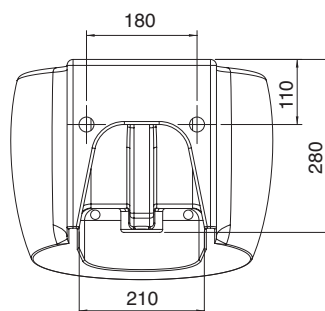

## Art. 8106 - 50 x 45 Cm - 22 Kg

Bidet sospeso monoforo  
 Single-hole wall-mounted bidet  
 Bidet suspendu monotrou  
 Hänge-Bidet, ausgelegt für 1-Loch-Armatur  
 Bidet suspendido monoforo  
 Биде подвесное с одним отверстием

\* 65 = ART.10009 + ART.10011  
 \* 100 = ART.10019 + ART.10011

Tolleranza dimensioni ± 5%  
 Dimension tolerance ± 5%