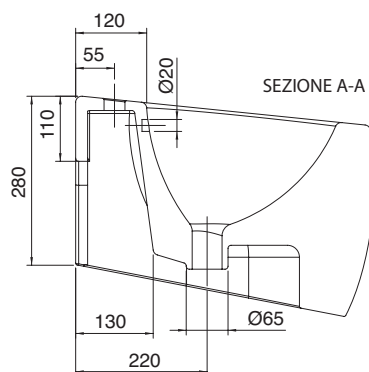

## Art. 8106 - 50 x 45 Cm - 22 Kg

Bidet sospeso monoforo  
 Single-hole wall-mounted bidet  
 Bidet suspendu monotrou  
 Hänge-Bidet, ausgelegt für 1-Loch-Armatur  
 Bidet suspendido monoforo  
 Биде подвесное с одним отверстием

\* 65 = ART.10009 + ART.10011  
 \* 100 = ART.10019 + ART.10011

Tolleranza dimensioni ± 5%  
 Dimension tolerance ± 5%