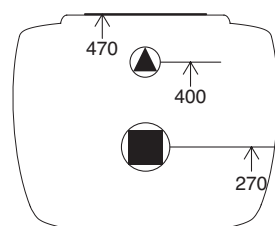

## PLANET HUNG WC

Art. 8105 - 50 x 45 Cm - 22 Kg - 6 L.

Wc Sospeso 6 lt

Wall-mounted WC 6 l

Cuvette suspendue 6 L

Hänge-WC 6 lt

Inodoro Suspendido 6 lt

Унитаз подвесной, 6л

Tolleranza dimensioni  $\pm 5\%$   
Dimension tolerance  $\pm 5\%$