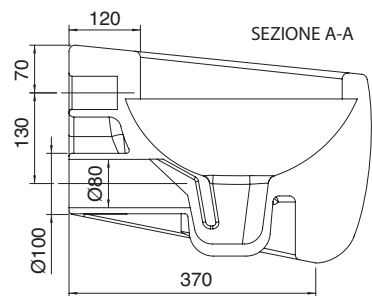

## PLANET HUNG WC

Art. 8105 - 50 x 45 Cm - 22 Kg - 6 L.

Wc Sospeso 6 lt

Wall-mounted WC 6 l

Cuvette suspendue 6 L

Hänge-WC 6 lt

Inodoro Suspendido 6 lt

Унитаз подвесной, 6л

Tolleranza dimensioni  $\pm 5\%$   
Dimension tolerance  $\pm 5\%$