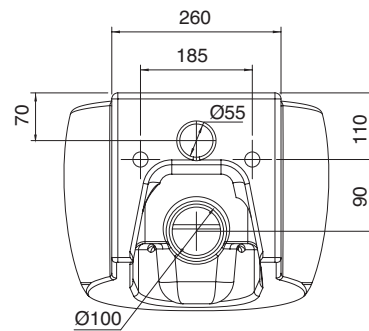

## PLANET HUNG WC

Art. 8105 - 50 x 45 Cm - 22 Kg - 6 L.

Wc Sospeso 6 lt

Wall-mounted WC 6 l

Cuvette suspendue 6 L

Hänge-WC 6 lt

Inodoro Suspendido 6 lt

Унитаз подвесной, 6л

Tolleranza dimensioni  $\pm 5\%$   
Dimension tolerance  $\pm 5\%$