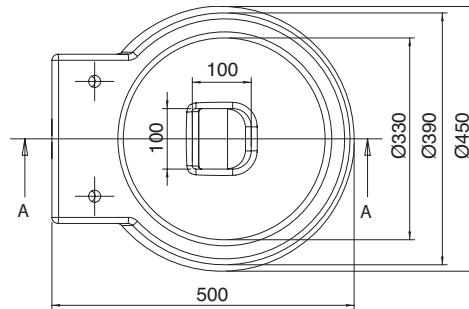

## PLANET HUNG WC

Art. 8105 - 50 x 45 Cm - 22 Kg - 6 L.

Wc Sospeso 6 lt

Wall-mounted WC 6 l

Cuvette suspendue 6 L

Hänge-WC 6 lt

Inodoro Suspendido 6 lt

Унитаз подвесной, 6л

Tolleranza dimensioni  $\pm 5\%$   
Dimension tolerance  $\pm 5\%$