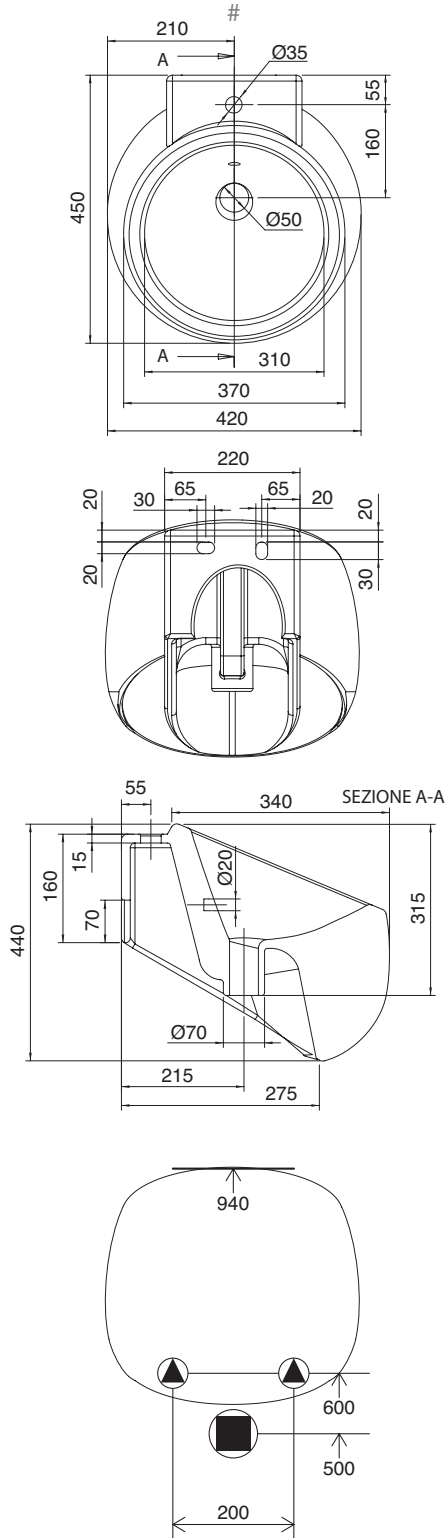

PLANET 45

Art. 8100 - Ø45 Cm - 14 Kg - 1,5 L.

Lavabo sospeso, predisposto per rubinetteria monoforo

Wall-mounted washbasin, configured for single-hole tap set

Lavabo suspendu, conçu pour robinetterie monotrou

Hängewaschbecken, ausgelegt für 1-Loch-Armatur

Lavabo de encaje con predisposición para grifería monoforo

Раковина умывальника подвесная с одним отверстием под смеситель

Tolleranza dimensioni ± 5%
Dimension tolerance ± 5%