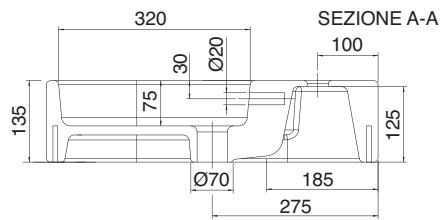

## SEVENTY 56

Art. 8094 - 55 x 30 Cm - 12 Kg - 3 L.

Lavabo da appoggio, predisposto per rubinetteria monoforo

Lay-on washbasin, configured for single-hole tap set

Lavabo à poser, conçu pour robinetterie monotrou

Aufsatzwaschbecken, ausgelegt für 1-Loch-Armatur

Lavabo de apoyo con predisposición para grifería monoforo

Раковина умывальника накладная с одним отверстием под смеситель

Tolleranza dimensioni  $\pm 5\%$   
Dimension tolerance  $\pm 5\%$