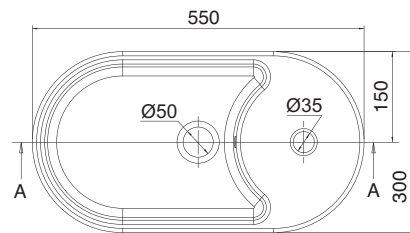

## SEVENTY 56

Art. 8094 - 55 x 30 Cm - 12 Kg - 3 L.

Lavabo da appoggio, predisposto per rubinetteria monoforo

Lay-on washbasin, configured for single-hole tap set

Lavabo à poser, conçu pour robinetterie monotrou

Aufsatzwaschbecken, ausgelegt für 1-Loch-Armatur

Lavabo de apoyo con predisposición para grifería monoforo

Раковина умывальника накладная с одним отверстием под смеситель

Tolleranza dimensioni  $\pm 5\%$   
Dimension tolerance  $\pm 5\%$