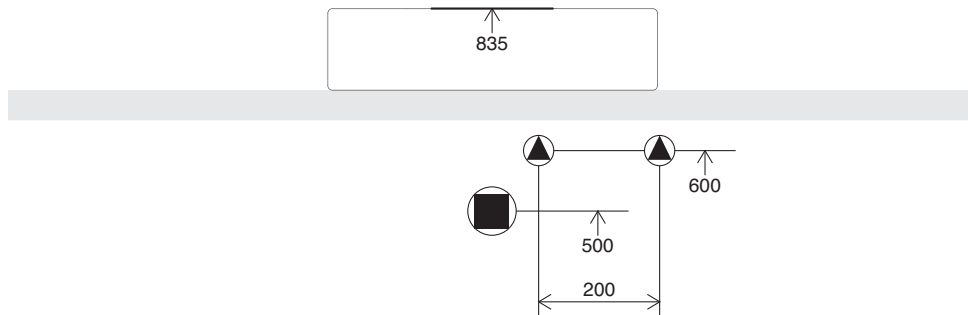

## SEVENTY 56

Art. 8094 - 55 x 30 Cm - 12 Kg - 3 L.

Lavabo da appoggio, predisposto per rubinetteria monoforo

Lay-on washbasin, configured for single-hole tap set

Lavabo à poser, conçu pour robinetterie monotrou

Aufsatzwaschbecken, ausgelegt für 1-Loch-Armatur

Lavabo de apoyo con predisposición para grifería monoforo

Раковина умывальника накладная с одним отверстием под смеситель

Tolleranza dimensioni  $\pm 5\%$   
Dimension tolerance  $\pm 5\%$