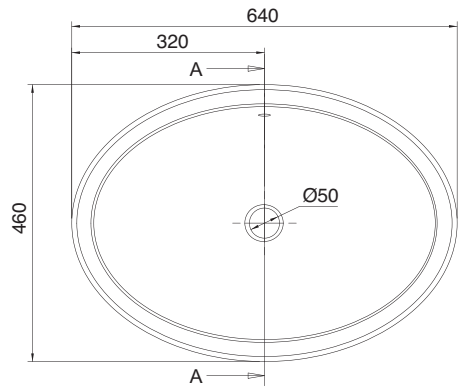

## MATTY OVALE

Art. 8056 - 64 x 46 Cm - 24 Kg - 9 L.

Lavabo da appoggio

Lay-on washbasin

Lavabo à poser

Aufsatzwaschbecken

Lavabo de apoço

Раковина умывальника накладная

TOPS

NEW LINE:

Art. 520 - Art. 521 - Art. 522

Tolleranza dimensioni  $\pm 5\%$   
Dimension tolerance  $\pm 5\%$