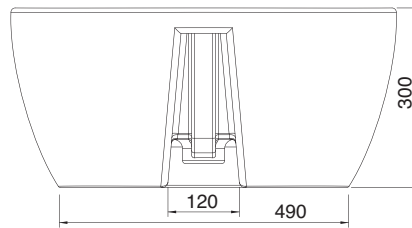

## MATTY OVALE

Art. 8056 - 64 x 46 Cm - 24 Kg - 9 L.

Lavabo da appoggio

Lay-on washbasin

Lavabo à poser

Aufsatzwaschbecken

Lavabo de apoço

Раковина умывальника накладная

TOPS

NEW LINE:

Art. 520 - Art. 521 - Art. 522

Tolleranza dimensioni  $\pm 5\%$   
Dimension tolerance  $\pm 5\%$