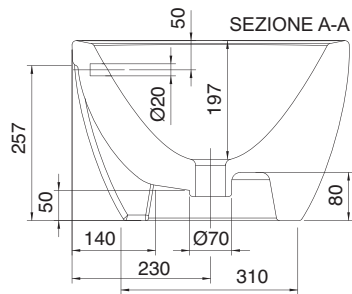

## MATTY OVALE

Art. 8056 - 64 x 46 Cm - 24 Kg - 9 L.

Lavabo da appoggio

Lay-on washbasin

Lavabo à poser

Aufsatzwaschbecken

Lavabo de apoço

Раковина умывальника накладная

TOPS

NEW LINE:

Art. 520 - Art. 521 - Art. 522

Tolleranza dimensioni  $\pm 5\%$   
Dimension tolerance  $\pm 5\%$