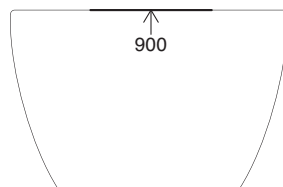

## MATTY TONDO

Art. 8055 - Ø46 Cm - 17 Kg - 8 L.

Lavabo da appoggio

Lay-on washbasin

Lavabo à poser

Aufsatzwaschbecken

Lavabo de apoço

Раковина умывальника накладная

TOPS

NEW LINE:

Art. 520 - Art. 521 - Art. 522

Tolleranza dimensioni ± 5%  
Dimension tolerance ± 5%