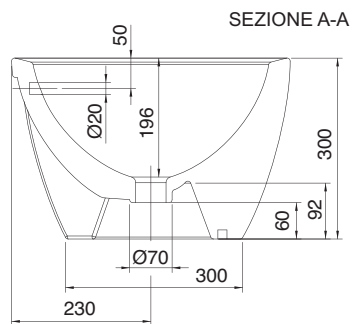

## MATTY TONDO

Art. 8055 - Ø46 Cm - 17 Kg - 8 L.

Lavabo da appoggio

Lay-on washbasin

Lavabo à poser

Aufsatzwaschbecken

Lavabo de apoço

Раковина умывальника накладная

TOPS

NEW LINE:

Art. 520 - Art. 521 - Art. 522

Tolleranza dimensioni ± 5%  
Dimension tolerance ± 5%