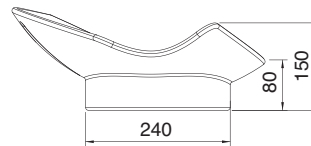

KONG 110

Art. 8054 - 109 x 42 Cm - 15 Kg - 2,5 L.

Lavabo da appoggio

Lay-on washbasin

Lavabo à poser

Aufsatzwaschbecken

Lavabo de apoço

Раковина умывальника накладная

TOPS

NEW LINE:

Art. 520 - Art. 521

Tolleranza dimensioni $\pm 5\%$
Dimension tolerance $\pm 5\%$