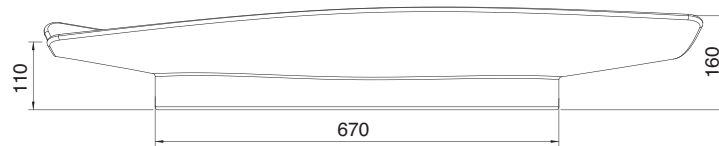

KONG 110

Art. 8054 - 109 x 42 Cm - 15 Kg - 2,5 L.

Lavabo da appoggio

Lay-on washbasin

Lavabo à poser

Aufsatzwaschbecken

Lavabo de apoço

Раковина умывальника накладная

TOPS

NEW LINE:

Art. 520 - Art. 521

Tolleranza dimensioni $\pm 5\%$
Dimension tolerance $\pm 5\%$