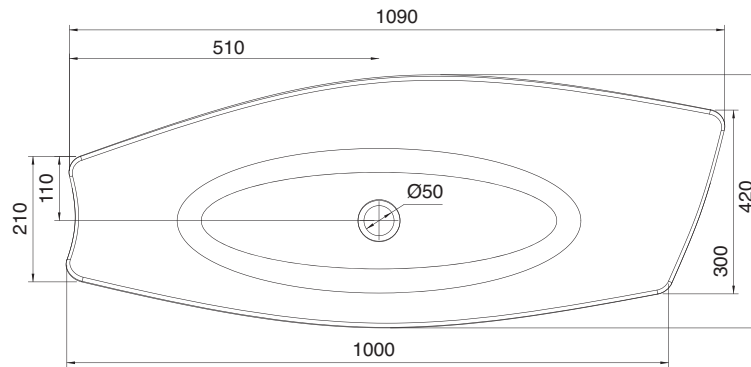

KONG 110

Art. 8054 - 109 x 42 Cm - 15 Kg - 2,5 L.

Lavabo da appoggio

Lay-on washbasin

Lavabo à poser

Aufsatzwaschbecken

Lavabo de apoço

Раковина умывальника накладная

TOPS

NEW LINE:

Art. 520 - Art. 521

Tolleranza dimensioni $\pm 5\%$
Dimension tolerance $\pm 5\%$