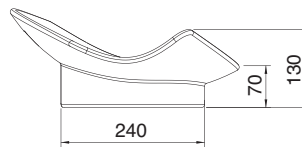

KONG 90

Art. 8053 - 90 x 38 Cm - 11 Kg - 2 L.

Lavabo da appoggio

Lay-on washbasin

Lavabo à poser

Aufsatzwaschbecken

Lavabo de apoço

Раковина умывальника накладная

TOPS

NEW LINE:

Art. 520 - Art. 521 - Art. 522

Tolleranza dimensioni $\pm 5\%$
Dimension tolerance $\pm 5\%$