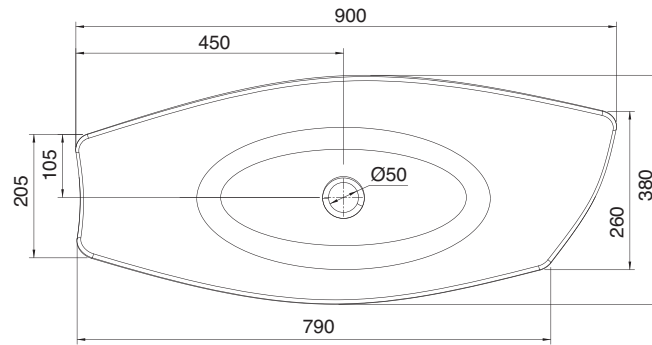

KONG 90

Art. 8053 - 90 x 38 Cm - 11 Kg - 2 L.

Lavabo da appoggio

Lay-on washbasin

Lavabo à poser

Aufsatzwaschbecken

Lavabo de apoço

Раковина умывальника накладная

TOPS

NEW LINE:

Art. 520 - Art. 521 - Art. 522

Tolleranza dimensioni $\pm 5\%$
Dimension tolerance $\pm 5\%$