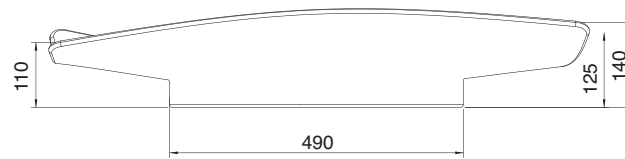

KONG 90

Art. 8053 - 90 x 38 Cm - 11 Kg - 2 L.

Lavabo da appoggio

Lay-on washbasin

Lavabo à poser

Aufsatzwaschbecken

Lavabo de apoço

Раковина умывальника накладная

TOPS

NEW LINE:

Art. 520 - Art. 521 - Art. 522

Tolleranza dimensioni $\pm 5\%$
Dimension tolerance $\pm 5\%$