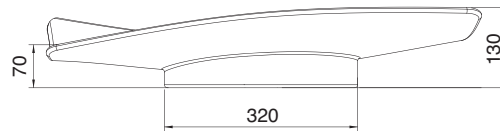

KONG 70

Art. 8052 - 72 x 37 Cm - 8 Kg - 1,5 L.

Lavabo da appoggio

Lay-on washbasin

Lavabo à poser

Aufsatzwaschbecken

Lavabo de apoço

Раковина умывальника накладная

TOPS

NEW LINE:

Art. 520 - Art. 521 - Art. 522

Tolleranza dimensioni $\pm 5\%$
Dimension tolerance $\pm 5\%$