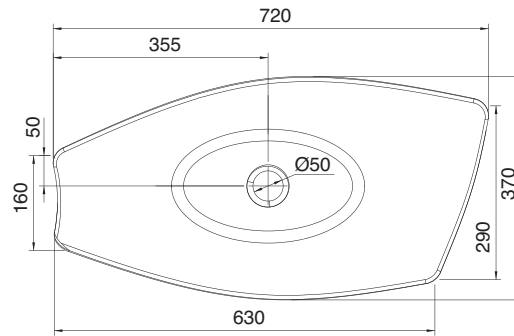

KONG 70

Art. 8052 - 72 x 37 Cm - 8 Kg - 1,5 L.

Lavabo da appoggio

Lay-on washbasin

Lavabo à poser

Aufsatzwaschbecken

Lavabo de apoço

Раковина умывальника накладная

TOPS

NEW LINE:

Art. 520 - Art. 521 - Art. 522

Tolleranza dimensioni $\pm 5\%$
Dimension tolerance $\pm 5\%$