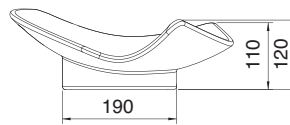

KONG 70

Art. 8052 - 72 x 37 Cm - 8 Kg - 1,5 L.

Lavabo da appoggio

Lay-on washbasin

Lavabo à poser

Aufsatzwaschbecken

Lavabo de apoço

Раковина умывальника накладная

TOPS

NEW LINE:

Art. 520 - Art. 521 - Art. 522

Tolleranza dimensioni $\pm 5\%$
Dimension tolerance $\pm 5\%$