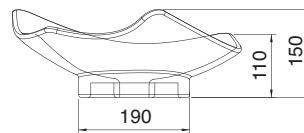

KONG 50

Art. 8051 - 48 x 39 Cm - 6 Kg - 1 L.

Lavabo da appoggio

Lay-on washbasin

Lavabo à poser

Aufsatzwaschbecken

Lavabo de apoço

Раковина умывальника накладная

TOPS

NEW LINE:

Art. 520 - Art. 521 - Art. 522

Tolleranza dimensioni $\pm 5\%$
Dimension tolerance $\pm 5\%$