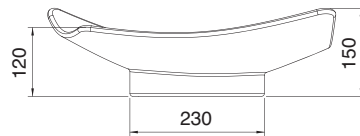

KONG 50

Art. 8051 - 48 x 39 Cm - 6 Kg - 1 L.

Lavabo da appoggio

Lay-on washbasin

Lavabo à poser

Aufsatzwaschbecken

Lavabo de apoço

Раковина умывальника накладная

TOPS

NEW LINE:

Art. 520 - Art. 521 - Art. 522

Tolleranza dimensioni $\pm 5\%$
Dimension tolerance $\pm 5\%$