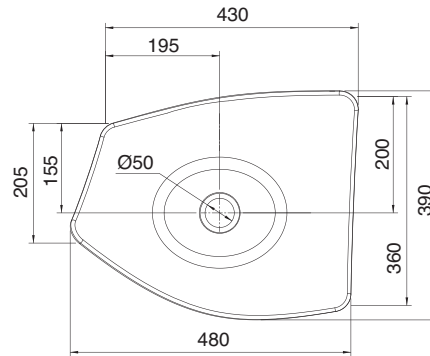

KONG 50

Art. 8051 - 48 x 39 Cm - 6 Kg - 1 L.

Lavabo da appoggio

Lay-on washbasin

Lavabo à poser

Aufsatzwaschbecken

Lavabo de apoço

Раковина умывальника накладная

TOPS

NEW LINE:

Art. 520 - Art. 521 - Art. 522

Tolleranza dimensioni $\pm 5\%$
Dimension tolerance $\pm 5\%$