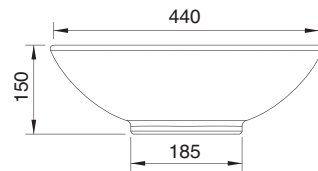

NECK

Art. 8045 - 63 x 45 Cm - 12 Kg - 8,5 L.

Lavabo da appoggio

Lay-on washbasin

Lavabo à poser

Aufsatzwaschbecken

Lavabo de apoço

Раковина умывальника накладная

TOPS

NEW LINE:

Art. 520 - Art. 521 - Art. 522

Tolleranza dimensioni $\pm 5\%$
Dimension tolerance $\pm 5\%$