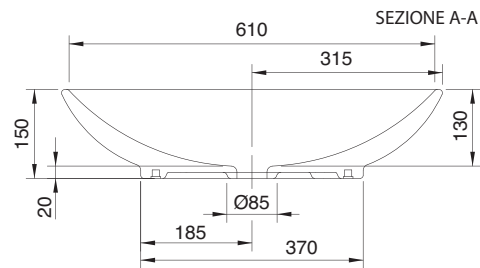

NECK

Art. 8045 - 63 x 45 Cm - 12 Kg - 8,5 L.

Lavabo da appoggio

Lay-on washbasin

Lavabo à poser

Aufsatzwaschbecken

Lavabo de apoço

Раковина умывальника накладная

TOPS

NEW LINE:

Art. 520 - Art. 521 - Art. 522

Tolleranza dimensioni $\pm 5\%$
Dimension tolerance $\pm 5\%$