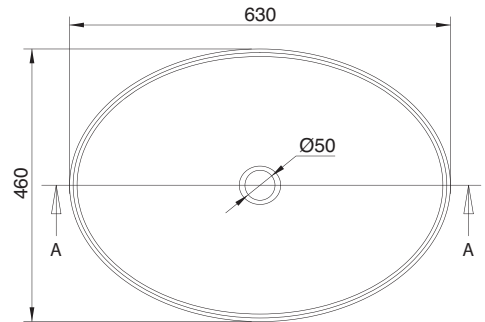

NECK

Art. 8045 - 63 x 45 Cm - 12 Kg - 8,5 L.

Lavabo da appoggio

Lay-on washbasin

Lavabo à poser

Aufsatzwaschbecken

Lavabo de apoço

Раковина умывальника накладная

TOPS

NEW LINE:

Art. 520 - Art. 521 - Art. 522

Tolleranza dimensioni $\pm 5\%$
Dimension tolerance $\pm 5\%$