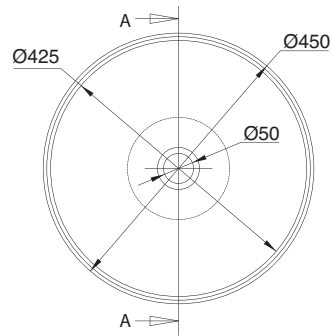

## CUP

Art. 8044 - Ø45 Cm - 8 Kg - 4 L.

Lavabo da appoggio

Lay-on washbasin

Lavabo à poser

Aufsatzwaschbecken

Lavabo de apoio

Раковина умывальника накладная

TOPS

NEW LINE:

Art. 520 - Art. 521 - Art. 522

Tolleranza dimensioni  $\pm 5\%$   
Dimension tolerance  $\pm 5\%$