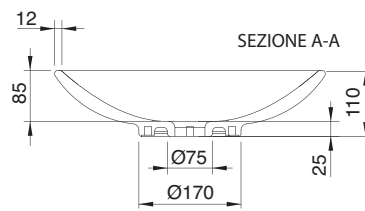

## CUP

Art. 8044 - Ø45 Cm - 8 Kg - 4 L.

Lavabo da appoggio

Lay-on washbasin

Lavabo à poser

Aufsatzwaschbecken

Lavabo de apoio

Раковина умывальника накладная

TOPS

NEW LINE:

Art. 520 - Art. 521 - Art. 522

Tolleranza dimensioni  $\pm 5\%$   
Dimension tolerance  $\pm 5\%$