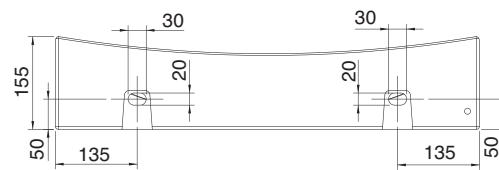

## TSUNAMI 70

Art. 8039 - 70 x 45,5 Cm - 16 Kg - 3 L.

Lavabo da appoggio o sospeso

Lay-on or wall-mounted washbasin

Lavabo à poser ou suspendu

Aufsatz- oder Hängewaschbecken

Lavabo de apojo o suspendido

Раковина умывальника накладная или подвесная

TOPS

NEW LINE:

Art. 520 - Art. 521 - Art. 522

Tolleranza dimensioni  $\pm 5\%$   
Dimension tolerance  $\pm 5\%$