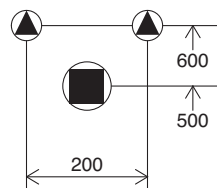

## TSUNAMI 70

Art. 8039 - 70 x 45,5 Cm - 16 Kg - 3 L.

Lavabo da appoggio o sospeso

Lay-on or wall-mounted washbasin

Lavabo à poser ou suspendu

Aufsatz- oder Hängewaschbecken

Lavabo de apojo o suspendido

Раковина умывальника накладная или подвесная

TOPS

NEW LINE:

Art. 520 - Art. 521 - Art. 522

Tolleranza dimensioni  $\pm 5\%$   
Dimension tolerance  $\pm 5\%$