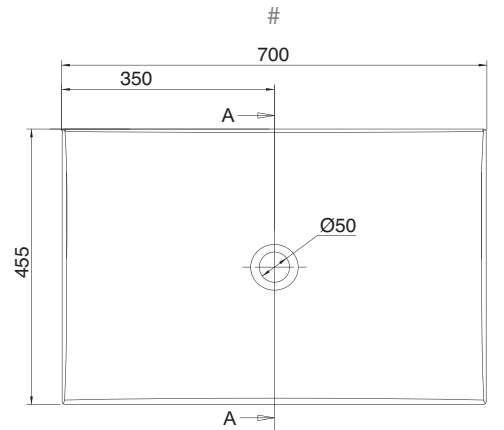

## TSUNAMI 70

Art. 8039 - 70 x 45,5 Cm - 16 Kg - 3 L.

Lavabo da appoggio o sospeso

Lay-on or wall-mounted washbasin

Lavabo à poser ou suspendu

Aufsatz- oder Hängewaschbecken

Lavabo de apojo o suspendido

Раковина умывальника накладная или подвесная

TOPS

NEW LINE:

Art. 520 - Art. 521 - Art. 522

Tolleranza dimensioni  $\pm 5\%$   
Dimension tolerance  $\pm 5\%$