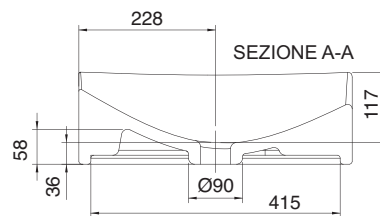

## TSUNAMI 70

Art. 8039 - 70 x 45,5 Cm - 16 Kg - 3 L.

Lavabo da appoggio o sospeso

Lay-on or wall-mounted washbasin

Lavabo à poser ou suspendu

Aufsatz- oder Hängewaschbecken

Lavabo de apojo o suspendido

Раковина умывальника накладная или подвесная

TOPS

NEW LINE:

Art. 520 - Art. 521 - Art. 522

Tolleranza dimensioni  $\pm 5\%$   
Dimension tolerance  $\pm 5\%$