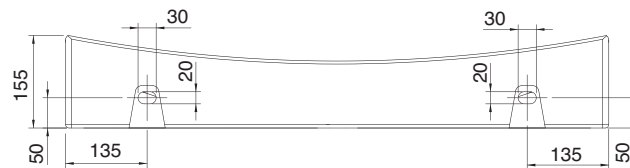

TSUNAMI 90

Art. 8038 - 90 x 45,5 Cm - 22 Kg - 3,5 L.

Lavabo da appoggio o sospeso

Lay-on or wall-mounted washbasin

Lavabo à poser ou suspendu

Aufsatz- oder Hängewaschbecken

Lavabo de apojo o suspendido

Раковина умывальника накладная или подвесная

TOPS

NEW LINE:

Art. 520 - Art. 521 - Art. 522

Tolleranza dimensioni $\pm 5\%$
Dimension tolerance $\pm 5\%$