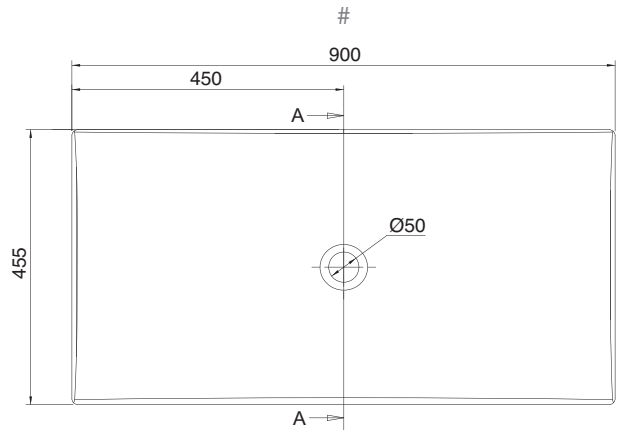

TSUNAMI 90

Art. 8038 - 90 x 45,5 Cm - 22 Kg - 3,5 L.

Lavabo da appoggio o sospeso

Lay-on or wall-mounted washbasin

Lavabo à poser ou suspendu

Aufsatz- oder Hängewaschbecken

Lavabo de apojo o suspendido

Раковина умывальника накладная или подвесная

TOPS

NEW LINE:

Art. 520 - Art. 521 - Art. 522

Tolleranza dimensioni $\pm 5\%$
Dimension tolerance $\pm 5\%$