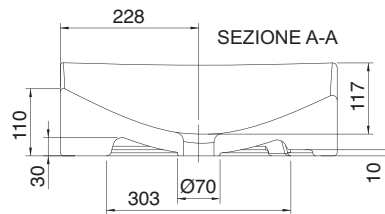

TSUNAMI 90

Art. 8038 - 90 x 45,5 Cm - 22 Kg - 3,5 L.

Lavabo da appoggio o sospeso

Lay-on or wall-mounted washbasin

Lavabo à poser ou suspendu

Aufsatz- oder Hängewaschbecken

Lavabo de apojo o suspendido

Раковина умывальника накладная или подвесная

TOPS

NEW LINE:

Art. 520 - Art. 521 - Art. 522

Tolleranza dimensioni $\pm 5\%$
Dimension tolerance $\pm 5\%$