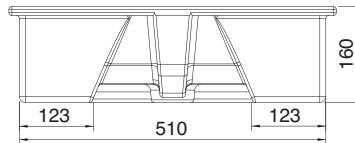

TECH

Art. 8037 - 54,5 x 36 Cm - 14 Kg - 6 L.

Lavabo sottopiano

Under-top washbasin

Lavabo encastré par dessous

Unterbauwaschbecken

Lavabo bajo encimera

Раковина умывальника под столешницу

DIMA - TEMPLATE  
GABARIT - SCHABLONE  
PLANTILLA - ШАБЛОН

Tolleranza dimensioni  $\pm 5\%$   
Dimension tolerance  $\pm 5\%$