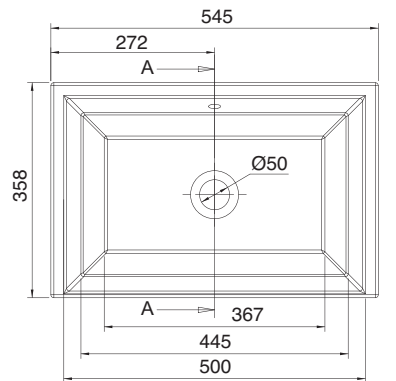

TECH

Art. 8037 - 54,5 x 36 Cm - 14 Kg - 6 L.

Lavabo sottopiano

Under-top washbasin

Lavabo encastré par dessous

Unterbauwaschbecken

Lavabo bajo encimera

Раковина умывальника под столешницу

DIMA - TEMPLATE  
GABARIT - SCHABLONE  
PLANTILLA - ШАБЛОН

Tolleranza dimensioni  $\pm 5\%$   
Dimension tolerance  $\pm 5\%$