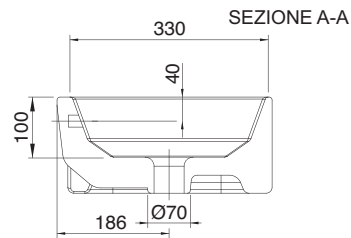

TECH

Art. 8037 - 54,5 x 36 Cm - 14 Kg - 6 L.

Lavabo sottopiano

Under-top washbasin

Lavabo encastré par dessous

Unterbauwaschbecken

Lavabo bajo encimera

Раковина умывальника под столешницу

DIMA - TEMPLATE  
GABARIT - SCHABLONE  
PLANTILLA - ШАБЛОН

Tolleranza dimensioni  $\pm 5\%$   
Dimension tolerance  $\pm 5\%$