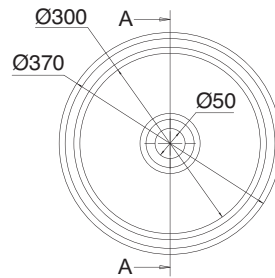

GIOVE

Art. 8034 - Ø37 Cm - 8 Kg - 4 L.

Lavabo da appoggio

Lay-on washbasin

Lavabo à poser

Aufsatzwaschbecken

Lavabo de apoço

Раковина умывальника накладная

TOPS

NEW LINE:

Art. 520 - Art. 521 - Art. 522

Tolleranza dimensioni $\pm 5\%$
Dimension tolerance $\pm 5\%$