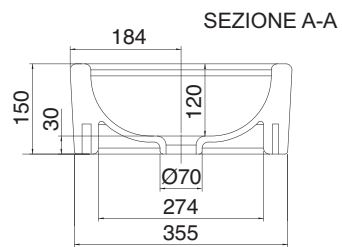

GIOVE

Art. 8034 - Ø37 Cm - 8 Kg - 4 L.

Lavabo da appoggio

Lay-on washbasin

Lavabo à poser

Aufsatzwaschbecken

Lavabo de apoço

Раковина умывальника накладная

TOPS

NEW LINE:

Art. 520 - Art. 521 - Art. 522

Tolleranza dimensioni $\pm 5\%$
Dimension tolerance $\pm 5\%$