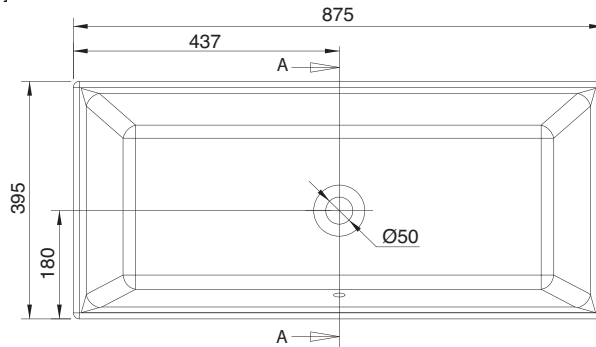

## GAIA 80

Art. 8033 - 87,5 x 39,5 Cm - 18 Kg - 9 L.

Lavabo da incasso

Built-in washbasin

Lavabo encastré par dessus

Einbauwaschbecken

Lavabo de encaje

Раковина умывальника встраиваемая

DIMA - TEMPLATE  
GABARIT - SCHABLONE  
PLANTILLA - ШАБЛОН

Tolleranza dimensioni  $\pm 5\%$   
Dimension tolerance  $\pm 5\%$