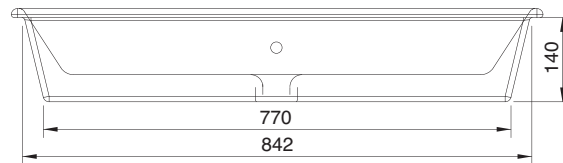

## GAIA 80

Art. 8033 - 87,5 x 39,5 Cm - 18 Kg - 9 L.

Lavabo da incasso

Built-in washbasin

Lavabo encastré par dessus

Einbauwaschbecken

Lavabo de encaje

Раковина умывальника встраиваемая

DIMA - TEMPLATE  
GABARIT - SCHABLONE  
PLANTILLA - ШАБЛОН

Tolleranza dimensioni  $\pm 5\%$   
Dimension tolerance  $\pm 5\%$