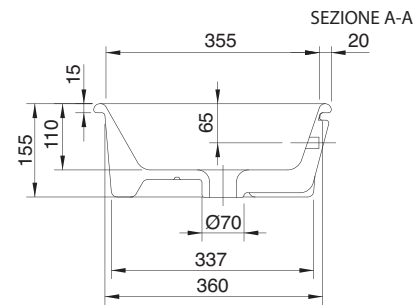

## GAIA 80

Art. 8033 - 87,5 x 39,5 Cm - 18 Kg - 9 L.

Lavabo da incasso

Built-in washbasin

Lavabo encastré par dessus

Einbauwaschbecken

Lavabo de encaje

Раковина умывальника встраиваемая

DIMA - TEMPLATE  
GABARIT - SCHABLONE  
PLANTILLA - ШАБЛОН

Tolleranza dimensioni  $\pm 5\%$   
Dimension tolerance  $\pm 5\%$