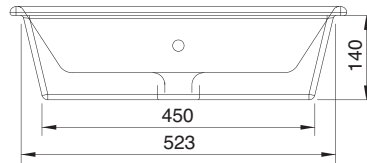

GAIA 50

Art. 8032 - 56 x 39,5 Cm - 14 Kg - 5,5 L.

Lavabo da incasso

Built-in washbasin

Lavabo encastré par dessus

Einbauwaschbecken

Lavabo de encaje

Раковина умывальника встраиваемая

DIMA - TEMPLATE
GABARIT - SCHABLONE
PLANTILLA - ШАБЛОН

Tolleranza dimensioni $\pm 5\%$
Dimension tolerance $\pm 5\%$