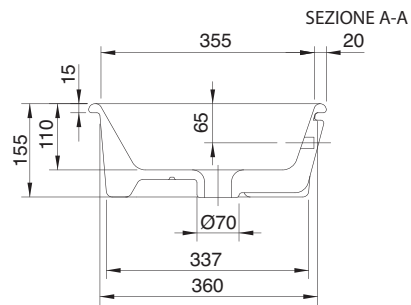

GAIA 50

Art. 8032 - 56 x 39,5 Cm - 14 Kg - 5,5 L.

Lavabo da incasso

Built-in washbasin

Lavabo encastré par dessus

Einbauwaschbecken

Lavabo de encaje

Раковина умывальника встраиваемая

DIMA - TEMPLATE
GABARIT - SCHABLONE
PLANTILLA - ШАБЛОН

Tolleranza dimensioni $\pm 5\%$
Dimension tolerance $\pm 5\%$