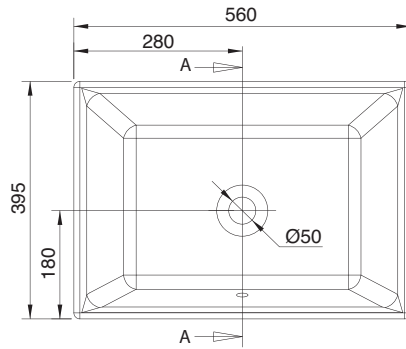

GAIA 50

Art. 8032 - 56 x 39,5 Cm - 14 Kg - 5,5 L.

Lavabo da incasso

Built-in washbasin

Lavabo encastré par dessus

Einbauwaschbecken

Lavabo de encaje

Раковина умывальника встраиваемая

DIMA - TEMPLATE
GABARIT - SCHABLONE
PLANTILLA - ШАБЛОН

Tolleranza dimensioni $\pm 5\%$
Dimension tolerance $\pm 5\%$