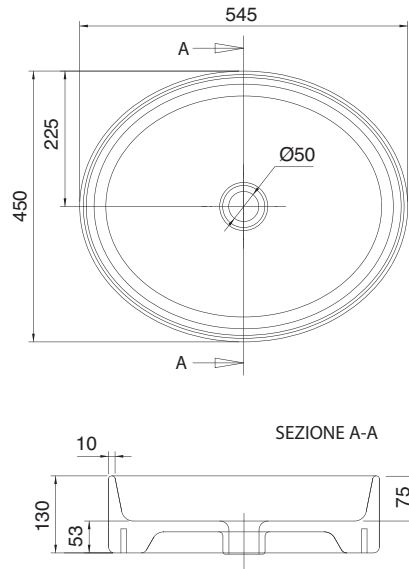

WIND

Art. 8030 - 54,5 x 45 Cm - 11 Kg - 3,5 L.

Lavabo da appoggio

Lay-on washbasin

Lavabo à poser

Aufsatzwaschbecken

Lavabo de apoço

Раковина умывальника накладная

TOPS

NEW LINE:

Art. 520 - Art. 521 - Art. 522

Tolleranza dimensioni $\pm 5\%$
Dimension tolerance $\pm 5\%$