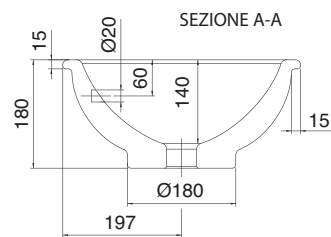

IN-OUT 40

Art. 8021 - Ø39,5 H18 Cm - 7 Kg - 3,5 L.

Lavabo da incasso

Built-in washbasin

Lavabo encastré par dessus

Einbauwaschbecken

Lavabo de encaje

Раковина умывальника встраиваемая

DIMA - TEMPLATE
GABARIT - SCHABLONE
PLANTILLA - ШАБЛОН

Tolleranza dimensioni ± 5%
Dimension tolerance ± 5%