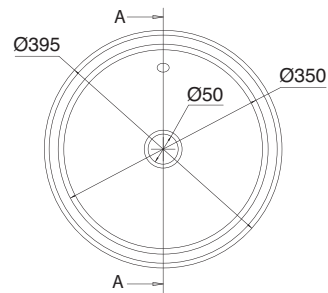

IN-OUT 40

Art. 8021 - Ø39,5 H18 Cm - 7 Kg - 3,5 L.

Lavabo da incasso

Built-in washbasin

Lavabo encastré par dessus

Einbauwaschbecken

Lavabo de encaje

Раковина умывальника встраиваемая

DIMA - TEMPLATE
GABARIT - SCHABLONE
PLANTILLA - ШАБЛОН

Tolleranza dimensioni ± 5%
Dimension tolerance ± 5%