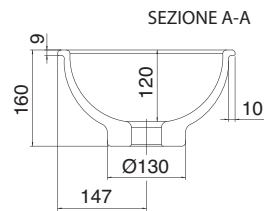

IN-OUT 30

Art. 8020 - Ø29,5 H16 Cm - 5 Kg - 2 L.

Lavabo da incasso

Built-in washbasin

Lavabo encastré par dessus

Einbauwaschbecken

Lavabo de encaje

Раковина умывальника встраиваемая

DIMA - TEMPLATE
GABARIT - SCHABLONE
PLANTILLA - ШАБЛОН

Ø 285

Tolleranza dimensioni ± 5%
Dimension tolerance ± 5%