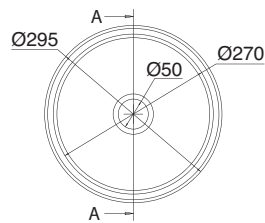

IN-OUT 30

Art. 8020 - Ø29,5 H16 Cm - 5 Kg - 2 L.

Lavabo da incasso

Built-in washbasin

Lavabo encastré par dessus

Einbauwaschbecken

Lavabo de encaje

Раковина умывальника встраиваемая

DIMA - TEMPLATE
GABARIT - SCHABLONE
PLANTILLA - ШАБЛОН

Ø 285

Tolleranza dimensioni ± 5%
Dimension tolerance ± 5%