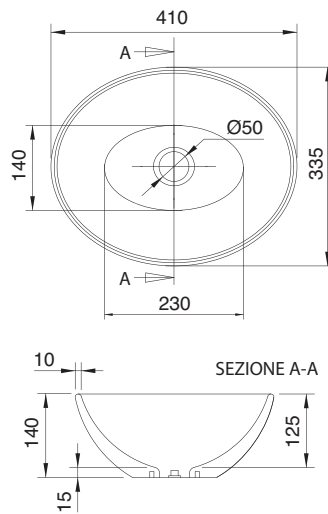

OVO

Art. 8011 - 41 x 33,5 Cm - 6 Kg - 4 L.

Lavabo da appoggio

Lay-on washbasin

Lavabo à poser

Aufsatzwaschbecken

Lavabo de apoço

Раковина умывальника накладная

TOPS

NEW LINE:

Art. 520 - Art. 521 - Art. 522

Tolleranza dimensioni $\pm 5\%$
Dimension tolerance $\pm 5\%$