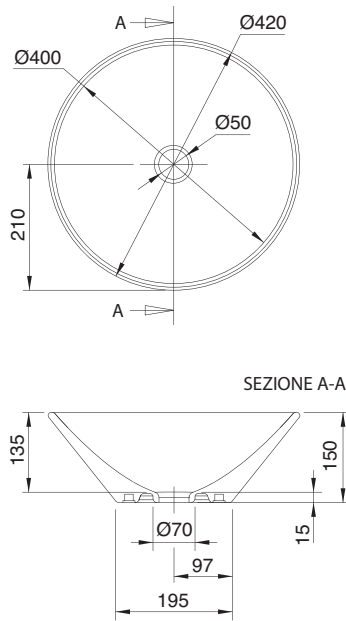

CONO

Art. 8010 - Ø42 Cm - 6 Kg - 5 L.

Lavabo da appoggio

Lay-on washbasin

Lavabo à poser

Aufsatzwaschbecken

Lavabo de apoço

Раковина умывальника накладная

TOPS

NEW LINE:

Art. 520 - Art. 521 - Art. 522

Tolleranza dimensioni $\pm 5\%$
Dimension tolerance $\pm 5\%$