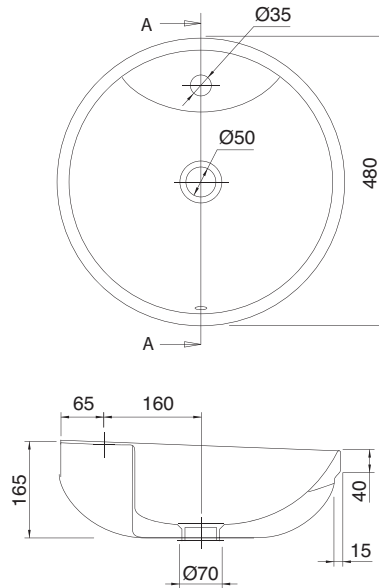

RONDO'

Art. 8008 - Ø48 Cm - 12 Kg - 3 L.

Lavabo da incasso, predisposto per rubinetteria monoforo

Built-in washbasin, configured for single-hole tap set

Lavabo encastré, conçu pour robinetterie monotrou

Einbauwaschbecken, ausgelegt für 1-Loch-Armatur

Lavabo de encaje con predisposición para grifería monoforo

Раковина умывальника встраиваемая с одним отверстием под смеситель

DIMA - TEMPLATE
GABARIT - SCHABLONE
PLANTILLA - ШАБЛОН

Tolleranza dimensioni ± 5%
Dimension tolerance ± 5%