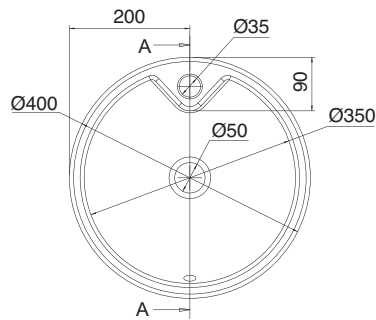

## LUNA

Art. 8003 - Ø40 Cm - 8 Kg - 4 L.

Lavabo da appoggio, predisposto per rubinetteria monoforo

Lay-on washbasin, configured for single-hole tap set

Lavabo à poser, conçu pour robinetterie monotrou

Aufsatzwaschbecken, ausgelegt für 1-Loch-Armatur

Lavabo de apoyo con predisposición para grifería monoforo

Раковина умывальника накладная с одним отверстием под смеситель

TOPS

NEW LINE:

Art. 520 - Art. 521 - Art. 522

Tolleranza dimensioni  $\pm 5\%$   
Dimension tolerance  $\pm 5\%$