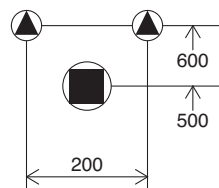

## LUNA

Art. 8003 - Ø40 Cm - 8 Kg - 4 L.

Lavabo da appoggio, predisposto per rubinetteria monoforo

Lay-on washbasin, configured for single-hole tap set

Lavabo à poser, conçu pour robinetterie monotrou

Aufsatzwaschbecken, ausgelegt für 1-Loch-Armatur

Lavabo de apoyo con predisposición para grifería monoforo

Раковина умывальника накладная с одним отверстием под смеситель

TOPS

NEW LINE:

Art. 520 - Art. 521 - Art. 522

Tolleranza dimensioni  $\pm 5\%$   
Dimension tolerance  $\pm 5\%$