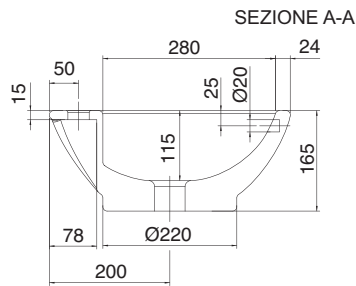

## LUNA

Art. 8003 - Ø40 Cm - 8 Kg - 4 L.

Lavabo da appoggio, predisposto per rubinetteria monoforo

Lay-on washbasin, configured for single-hole tap set

Lavabo à poser, conçu pour robinetterie monotrou

Aufsatzwaschbecken, ausgelegt für 1-Loch-Armatur

Lavabo de apoyo con predisposición para grifería monoforo

Раковина умывальника накладная с одним отверстием под смеситель

TOPS

NEW LINE:

Art. 520 - Art. 521 - Art. 522

Tolleranza dimensioni  $\pm 5\%$   
Dimension tolerance  $\pm 5\%$